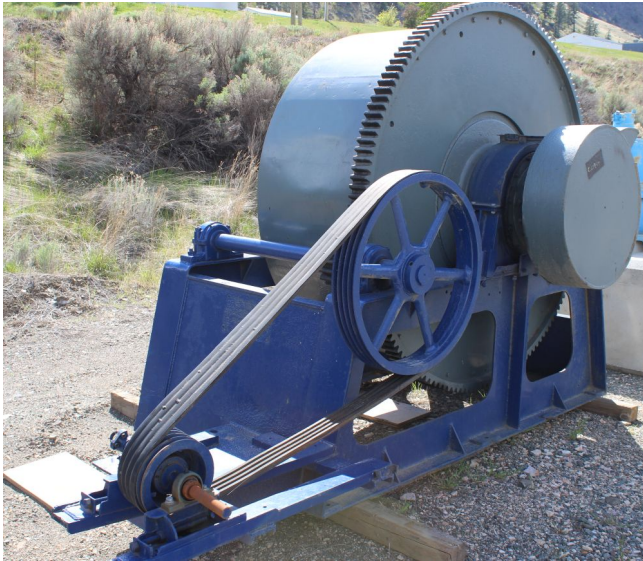

[Molino de Bola Sobre Riel de 6.5 ft x 30in.](#)  
**[Inventory ID #133374]**

- Molino de Bola sobre riel.
  - Diámetro: 6 ft x 6in.
  - Largo: 30in.
    - Tambor: 3/8in. de grueso.
    - Liners de acero.
    - Alimentación de pala.
      - Descarga de rebosamiento.
    - Engranaje de giro - tipo espuela.
    - Engranaje de piñon - Tipo espuela y manejado por banda.
    - Todo montando en un marco de operación.
- Información de flete:
  - Dimensiones ( largo x ancho x altura):
    - 11 ft x 6.5ft x 7ft.
    - 3.35m x 1.98m x 2.13m.
- Por favor contáctenos para mas información.