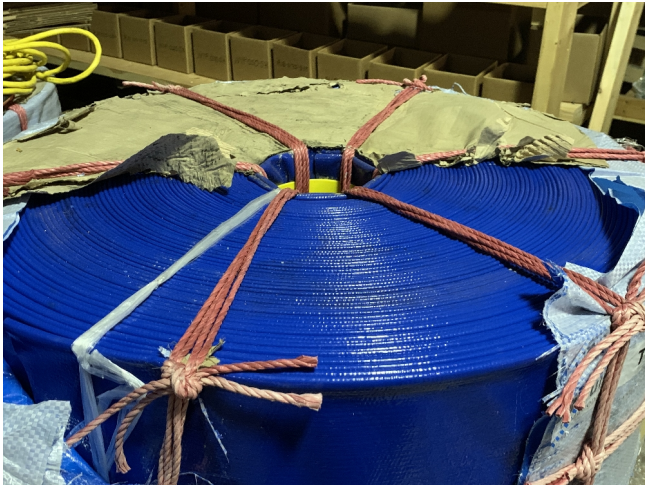

Manguera Rivulis de 6in [Inventory ID #967886]

- Max. Presión: 45 - 50 PSI.
- Diámetro interno: 6.10 in.
- Pared: 0.007 in.
- Largo: 300 ft.
- Peso: 225 lbs. por rollos de 300 ft.
- Aprox.: 60 rollos disponibles.
- Condición del equipo: nuevo, sin abrir.
- Ubicación del equipo: este de USA.
- Mas de [mangueras.](#)