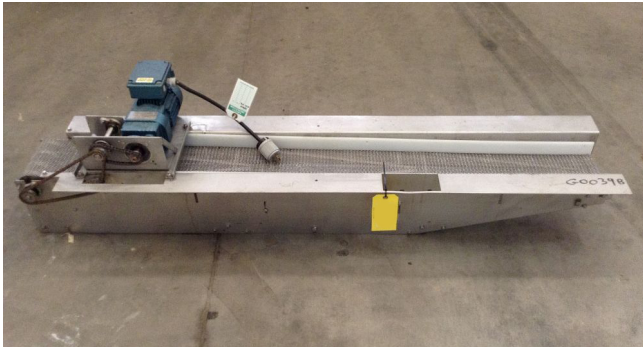

[Malla Transportadora de Acero Inoxidable de 8in x 77in](#)
[Inventory ID #165362]

- Construcción de acero inoxidable.
- 8in. de ancho.
- 77in. de largo.
- Motor de 0.33 HP Sew-Eurodrive.
 - 230YY/460Y.
 - 1720 rpm.
 - TEFC.
- Peso: 156 lbs / 71 kg.
- Mas de [transportadoras de acero inoxidable.](#)