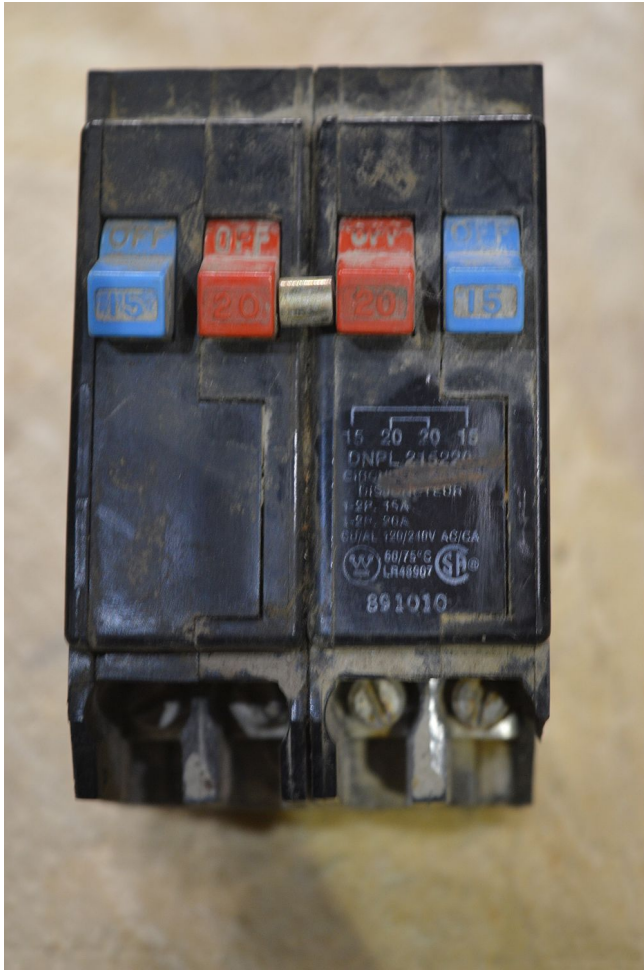

[Interruptor Westinghouse de 2 polos 15/20 amp](#)
[Inventory ID #335619]

- 2 polos.
- 15/20 amp.
- 120/240 voltios.
- Estilo: de empuje.
- Tipo: DNLP 215220.
- Monofásico.
- Ubicación del equipo: British Columbia, Canada.
- Más de [interruptores](#).