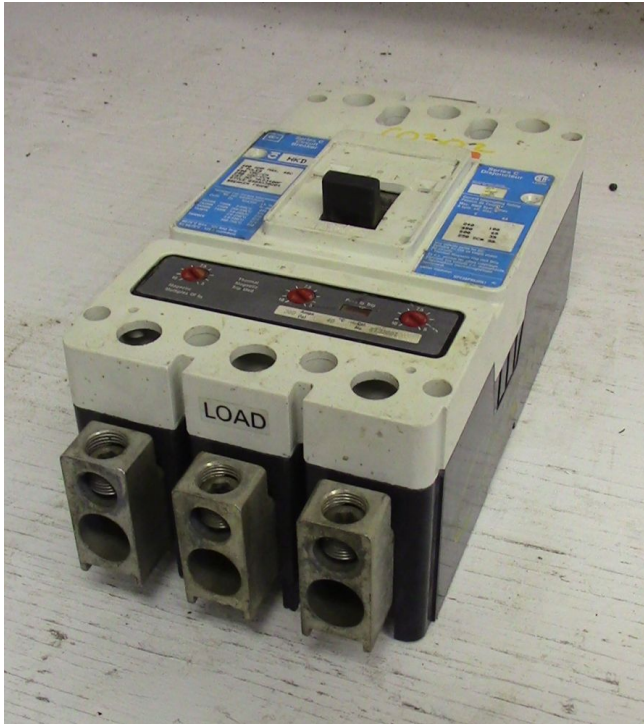

## Interruptor Cutler Hammer HKD 3 Polos de 400 AMP [Inventory ID #163574]

Fabricante: CUTLER HAMMER

- 240-600 VAC.
- 250 VDC.
- 3 fases.
- Cat #: HDK3400F.
- Estilo #: 8985A38G04.
- Arreglo de paso ajustable.
- Cantidad 0.
- Mas de [interruptores de 400 amp.](#)