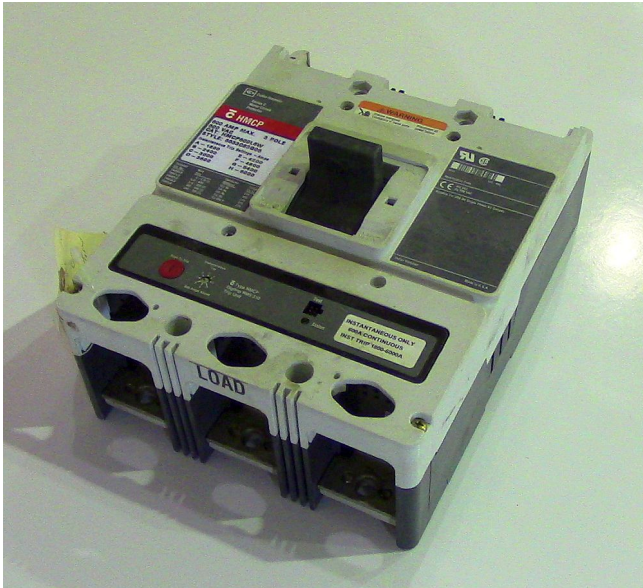

## Interruptor Cutler Hammer de 3 Polos 600 Amp HMCP [Inventory ID #168967]

- 600 VAC.
- Trifásico.
- Cat#: HMCP600L6W.
- Estilo: 6633C83G06.
- Trip ajustable instantaneo:  
1800 amp - 6000 amp.
- Mas de [interruptores de 600 amp.](#)