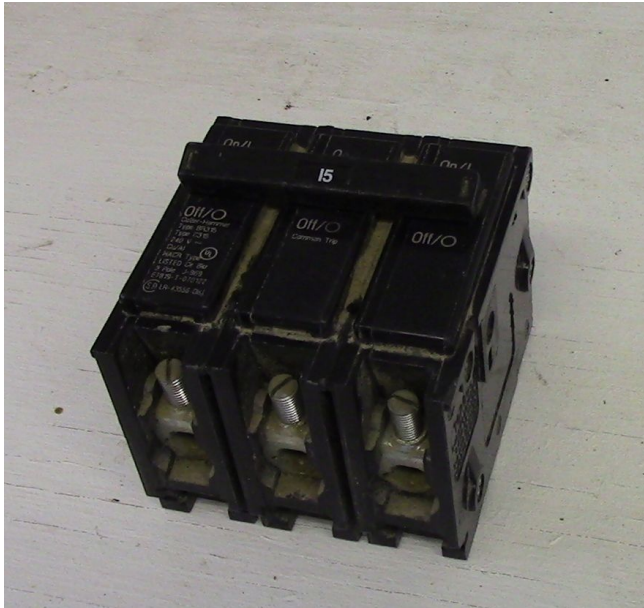

[Interruptor Cutler Hammer de 3 Polos 15 amp](#)
[Inventory ID #165253]

Fabricante: CUTLER HAMMER

- 240 VAC>
- 3 polos.
- Tipo: BR315 HACR.
- De empuje.
- Cantidad: 13.
- Mas de [interruptores de 15 amp.](#)