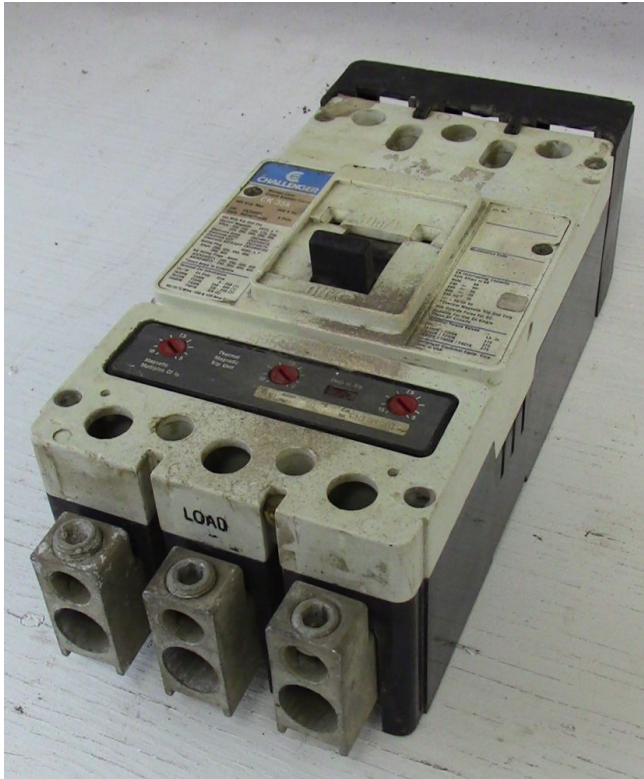

Interrruptor Challenger de 3 Polos 400 amp CK [Inventory ID #162550]

Fabricante: CHALLENGER ELECTRIC

- 240-600 VAC.
- 250 VDC.
- Trifásico.
- # de cat: CK34005.
- Estilo #: 6624C71G03.
- Agotado por el momento.
- Mas de [interruptores de 400 amp.](#)