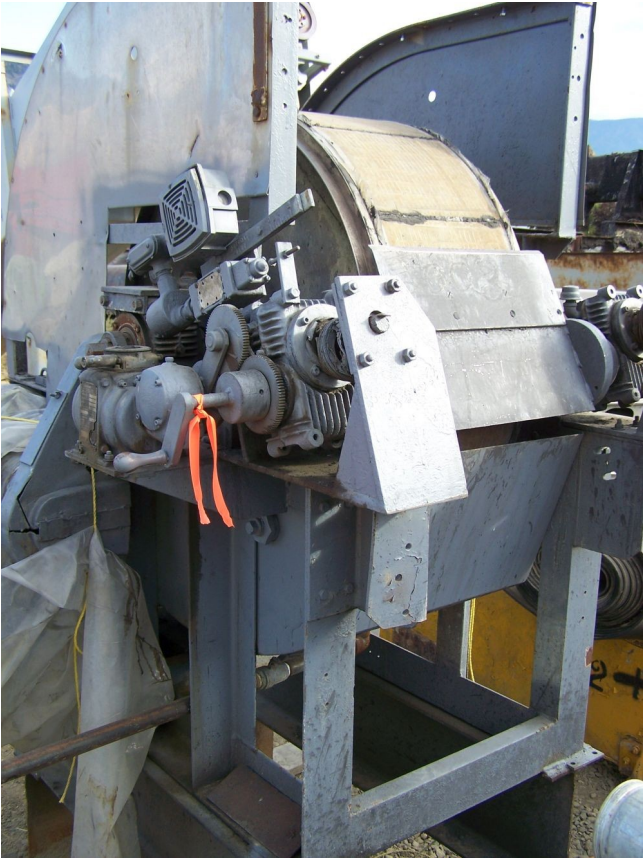

Filtro de Tambor Komline Sanderson 36in x 12 in.

[Inventory ID #100564]

- 36in. dia x 12 in. ancho.
- Accionamiento Reeves de multivelocidad.
- Raspador de descarga de ajuste manual.
- Completa con tanque agitador.
- Todo montado en un marco común.