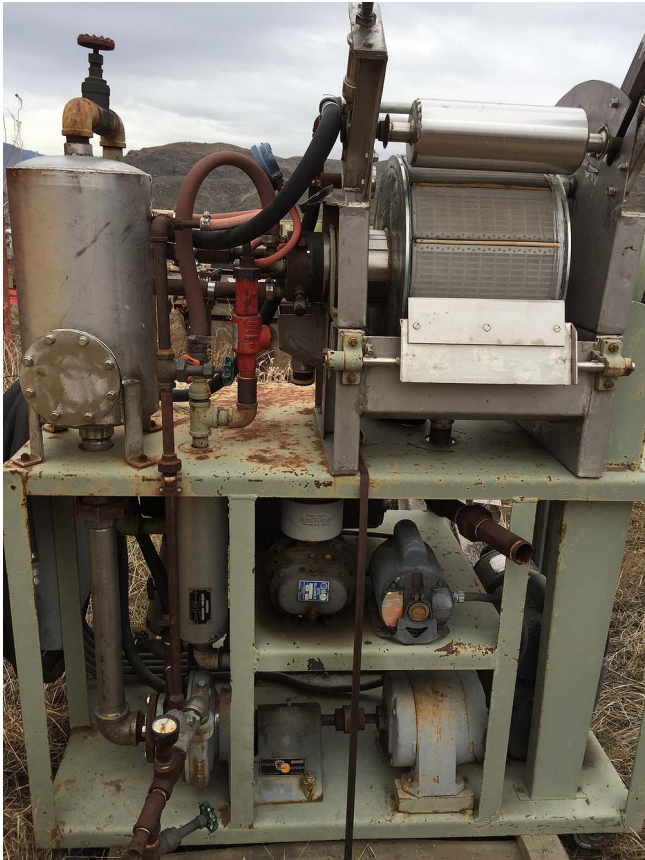

## filtro de Tambor Eimco de 18 x 12 [Inventory ID #56487]

- 18 in. de diámetro x 12in de ancho.
  - S/N L3209.
  - Descarga de depurador manual ajustable.
  - Agitador de tanque.
- Manejo variable de velocidad Reeves.
  - Tamaño: 113-V1A-18.
  - Motor de 1/4 hp.
  - Monofásico, 115/230 Volt, 1725 rpm.
  - 44 - 1 radio.
    - Máxima velocidad de salida de 106 rpm.
    - Velicidad de salida minima de 10.6 rpm.
- Vacío Nash.
  - Tamaño: MD-573.
  - Motor de 1.5 hp.
  - monofásico, 115/230 Volt, 1725 rpm.
- Sopladora Roots.
  - Tipo AF.
  - tamaño 22.
  - Moto de 3/4 hp.

- Monofásico, 115/230 volt, 1725 rpm.
- Bomba de filtrado Eimco Krogh.
  - Motor de 1hp.
  - monofásico, 115/230 volt, 1725 rpm.
- Panel de control eléctrico.
- Todo montado en un marco de operación común.