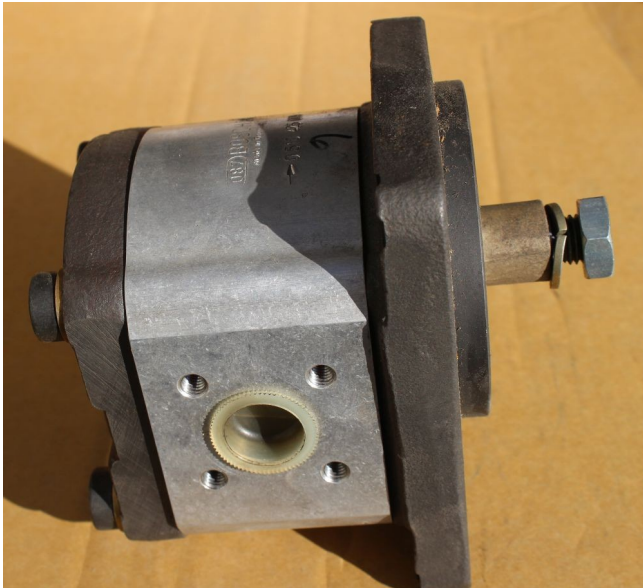

Engranaje Externo de Bomba Bosch Series F [Inventory ID #110020]

- Engranaje Externo de Bomba Bosch Series F.
 - No. Modelo: 0 510 425 009.
 - Desplazamiento: 8 cm³/revolución.
 - Presión de operación: 280 bar/4,000 psi max.
 - RPM: 4000 max.
 - Cojinetes deslizantes para aplicaciones de trabajo pesado.
 - Combinaciones de varias bombas posible.