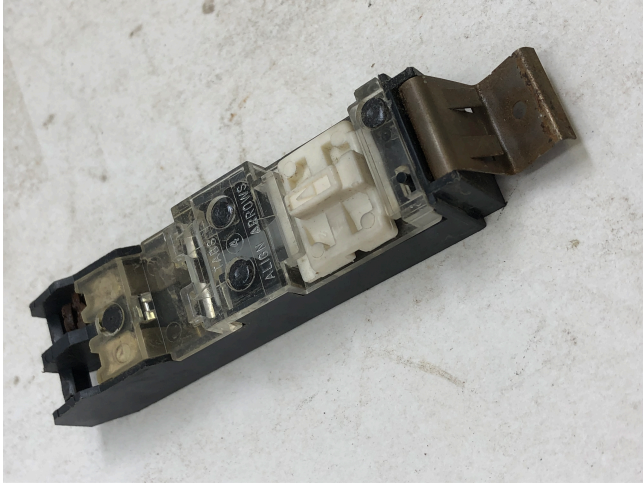

[Contacto Aux Allen-Bradley 595-A](#)  
**[Inventory ID #1077195]**

Tipo: 595-A

Serie: C

1 contacto normalmente abierto

Para arrancadores Nema tamaño 0-5