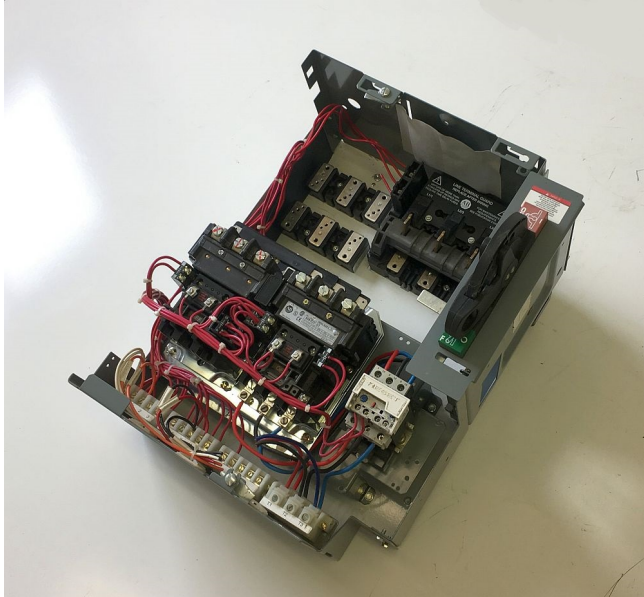

Caja de Fusibles Allen Bradley 2100 Serie 18" con Arrancadores FWD/REV Tamaño 2

[Inventory ID #196045]

Fabricante: ALLEN BRADLEY

- 480/600 VAC.
- 3 fases.
- 18" de alto.
- Fusible.
- Puerta incluida.
- Fusible.
- 1.5 de espacio.
- Tamaño 2 FWD/REV de contactos Allen Bradley serie 509.
- Mas de [cajas MCC](#)