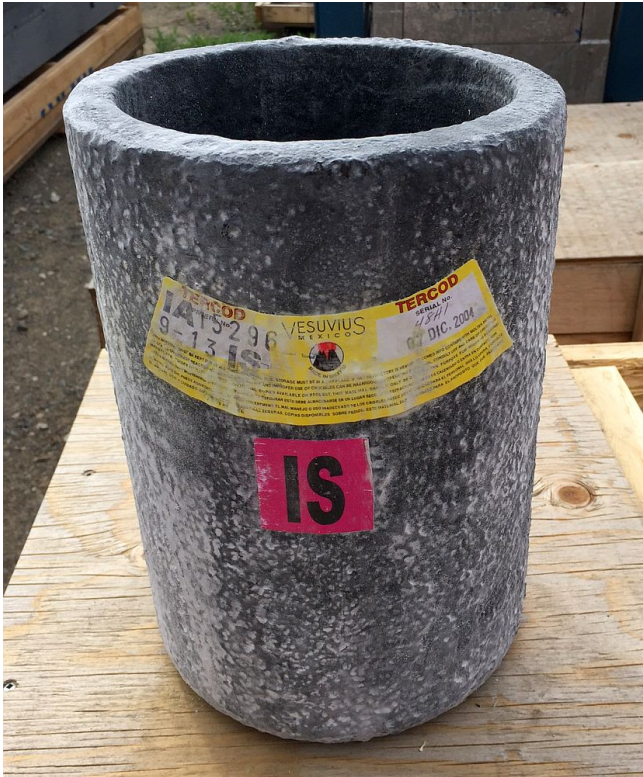

Barra de Crisol Vesuvius Mexico

[Inventory ID #143611]

- Barra de Crisol Vesuvius Mexico.
 - 3 unidades disponibles.
 - Diámetro interno: 7in.
 - Diámetro externo: 8.75in.
 - Profundidad: 11.5 in.
- Por favor contáctenos para mas información.