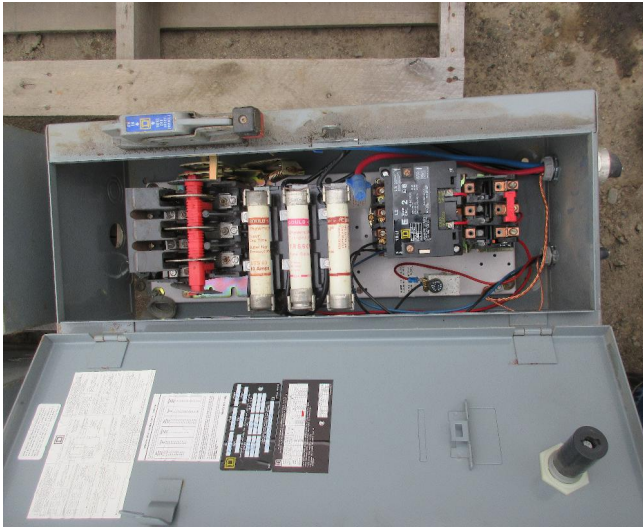

Arrancadores Combinados Square D tamaño 2 [Inventory ID #1423270]

Arrancadores Combinados

Cantidad: 2 unidades disponibles

- Marca: Square D
- Tamaño: 2
- Clase: 8536
- Tipo: SC03
- Estado: Usado
- Voltaje: 600 voltios
- Ser: A
- Bobina de 120 VCA
- Adjunto
- Dimensiones totales:
 - Profundidad: 10 pulgadas
 - Ancho: 11 pulgadas
 - Altura: 24 pulgadas