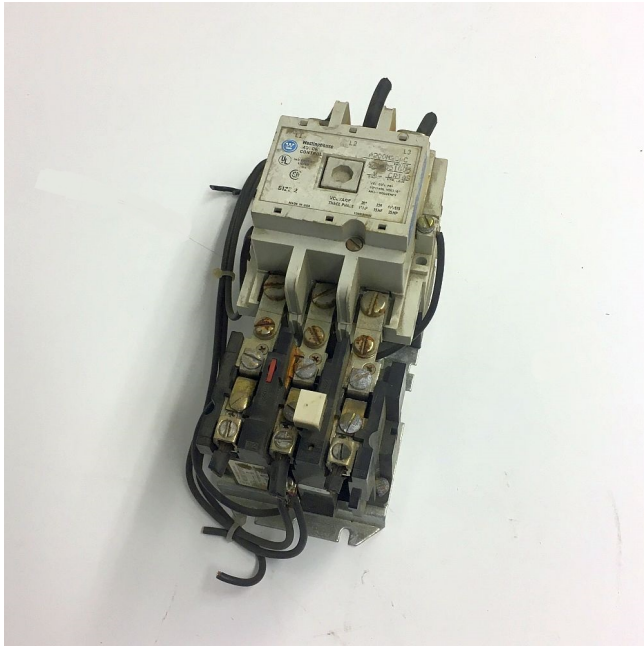

## Arrancador de Motor Westinghouse Tamaño 2 [Inventory ID #172815]

**Fabricante: WESTINGHOUSE**

- 200-600 VAC.
- 10 hp - 25 hp.
- Cat #: A200M25AC.
- Bobina de 120 VAC.
- Bloque de sobrecarga incluido.
- Cantidad: 1.
- Mas de [arrancadores de motor tamaño 2.](#)