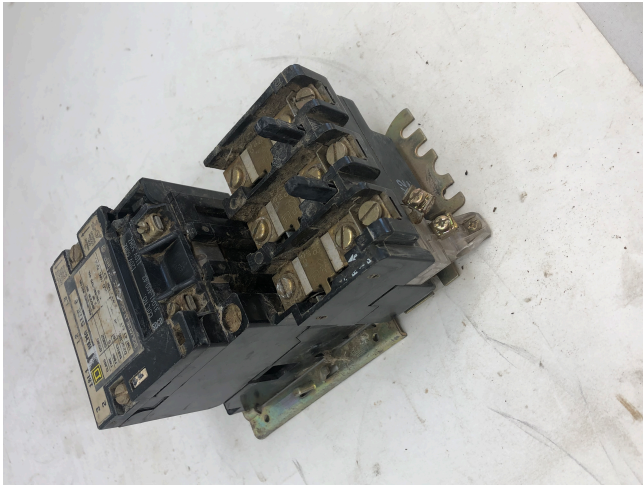

Arrancador de Motor Square D Tamaño 0

[Inventory ID #1068236]

Tipo: Square D SB62

Clase: 8536

Forma S

Serie A

Bobina: 120 V a 60 Hz

110 V a 50 Hz

Bloque de sobrecarga de olla de soldadura