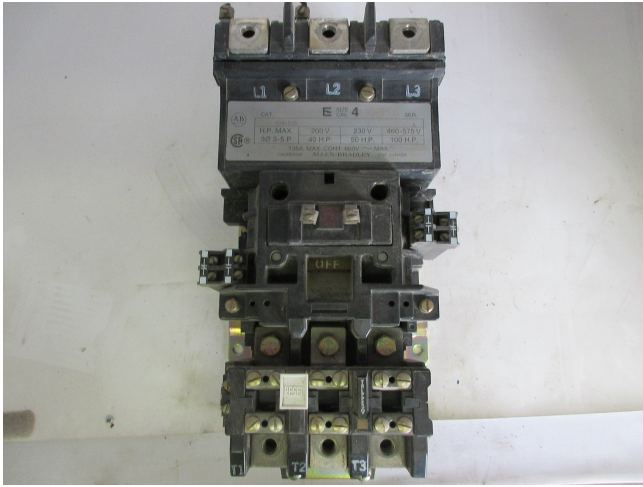

[Arrancador Allen-Bradley Tamaño 4](#)
[Inventory ID #1239647]

Arrancador Allen-Bradley Tamaño 4

H.P. MAX- 200V/230V/460-575V

30 3-5 P- 40 H.P./50 H.P./100 H.P.

135A MAX CONT 600 A