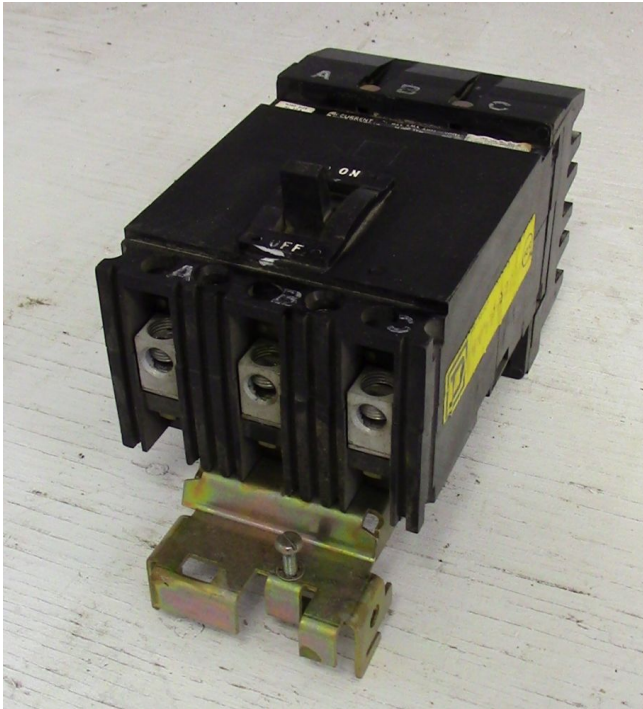

## [Square D 3 Pole 15 Amp I-Line Breaker](#) [Inventory ID #163419]

- 240-600 VAC
- 125-250 VDC
- Cat #: FA36015
- Contacts Viewing Window
- Quantity 7

View More [15 Amp Breakers](#)