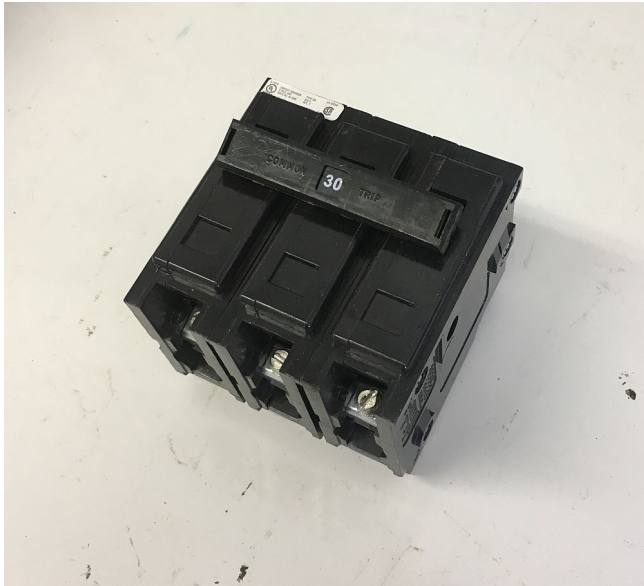

[Cutler Hammer 3 Pole 30 Amp Bolt-on Breaker](#)

[Inventory ID #179975]

- 120 - 240 VAC
- Type BA
- Cat #: BAB3030H
- Bolt-on
- Quantity 2

View More [3 Pole 30 Amp Breakers](#)