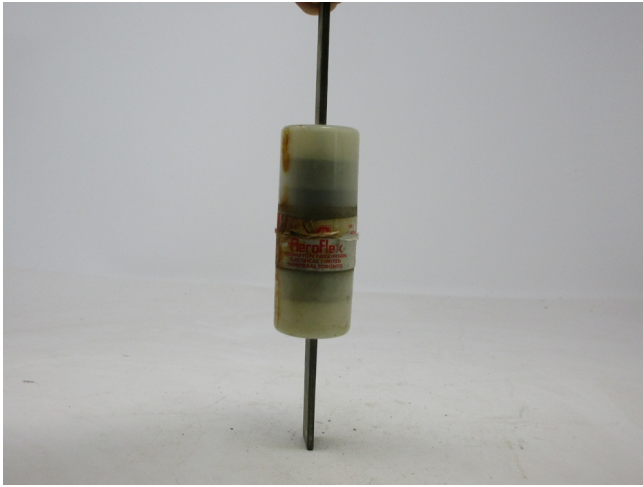

[Aeroflex 90 Amp 600 Volt Fuse](#)
[Inventory ID #528096]

Amp: 90

Volt: 600